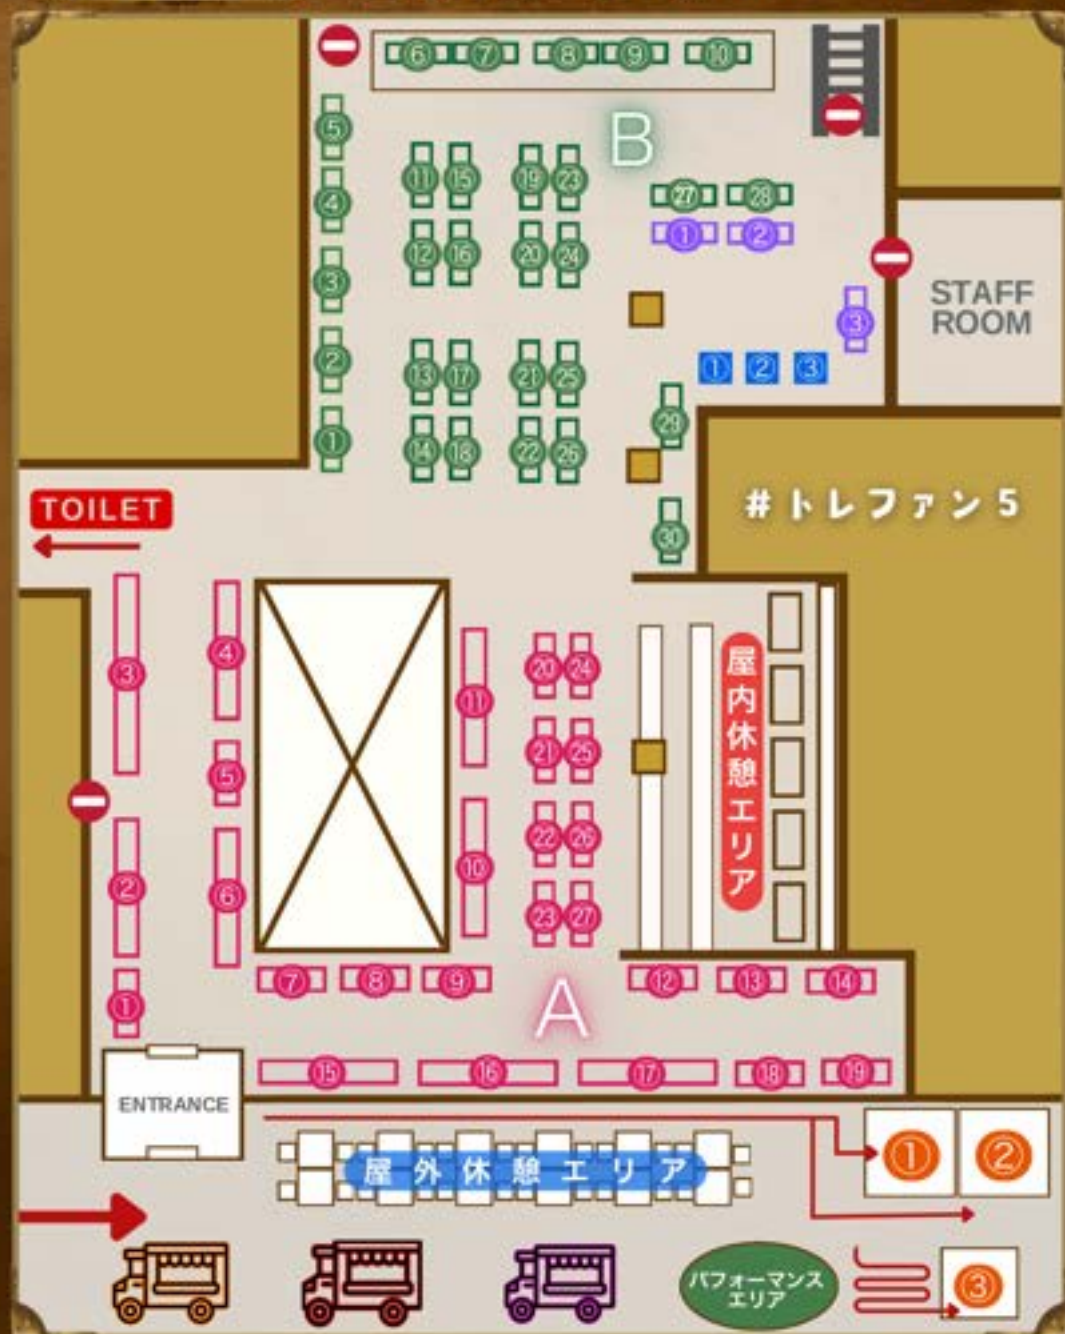

2

- ・盗撮を含む、周囲の迷惑となる撮影行為は絶対におやめください。
- ・イベント中の動画撮影は禁止です。※**PESTRiCAのパフォーマンスのみ撮影可**。
- ・イベントと無関係の宣伝行為（チラシの配布など）は禁止です。

3

- ・会場内への飲食物の持ち込みは禁止です。※キッチンカーで購入した飲食物は**屋外エリア**でお楽しみください。
- ・休憩スペースは屋内・屋外にございます。
- ・ご飲食後の食器やゴミは指定のゴミ箱へお捨てください。

4

- ・本イベントはコスプレイベントではありません。
- ・更衣室やクロークのご用意はありません。
- ・公序良俗に反する衣装や、顔全体を覆うフルフェイスの着用でのご入場はお断りいたします。

イベントの運営にご協力をお願いします。